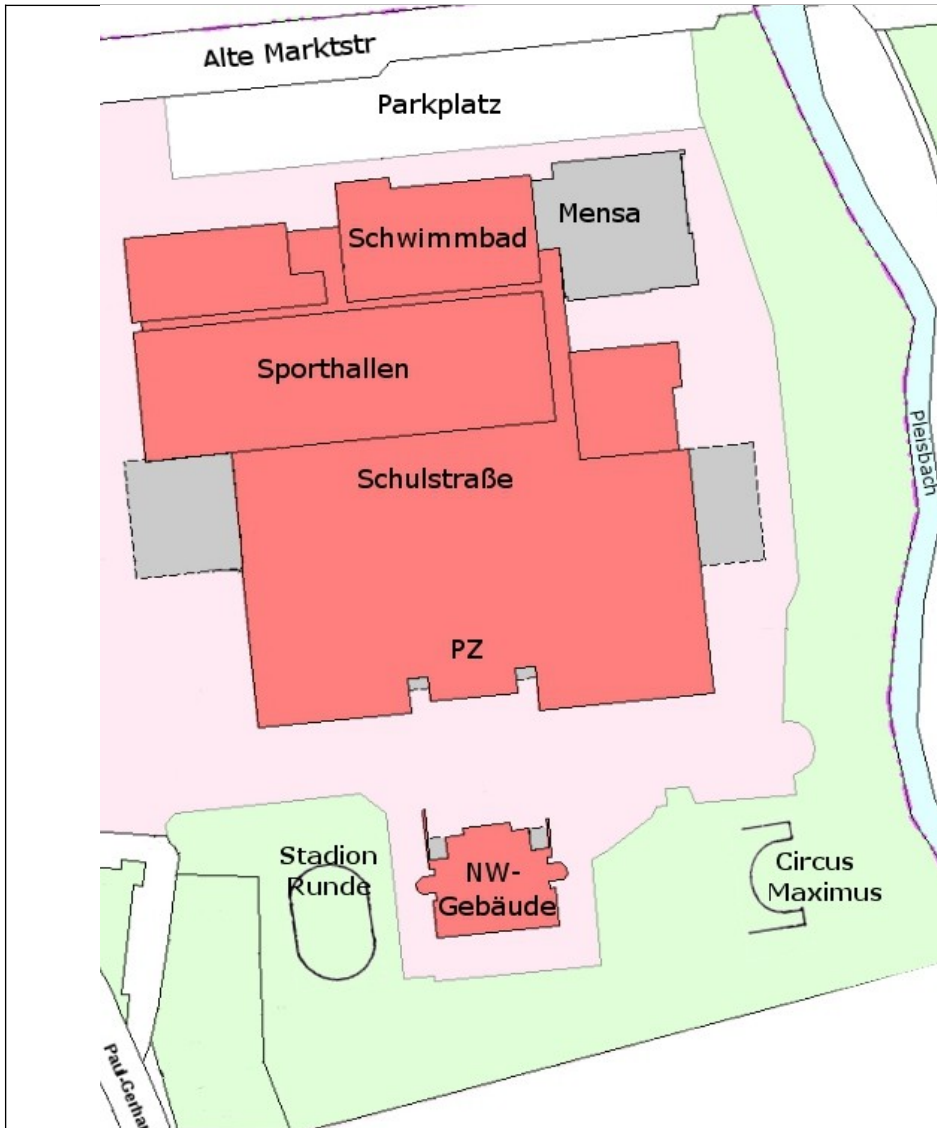

Aufenthaltsbereiche in den Pausen

Aufenthaltsbereiche für die Pausen sind:

- Außen, Pleisbachseite
- Außen, im Bereich des NaWi-Gebäudes vom Circus Maximus bis zum Markt
- Innen, Schulstraße und Gang Richtung Mensa
- Innen, PZ (jedoch nicht während der Mittagspause)

Aufenthaltsbereiche für die Pausen sind ausdrücklich NICHT:

- Lehrerparkplatz
- Sportanlagen jenseits des Pleisbachs oder jenseits der Alten Marktstraße
- Bereich vor dem Haupteingang, Realschulgelände, Busbahnhof

! Aktuell ist der Bereich „Pleisbachseite“ wegen Bauarbeiten gesperrt !