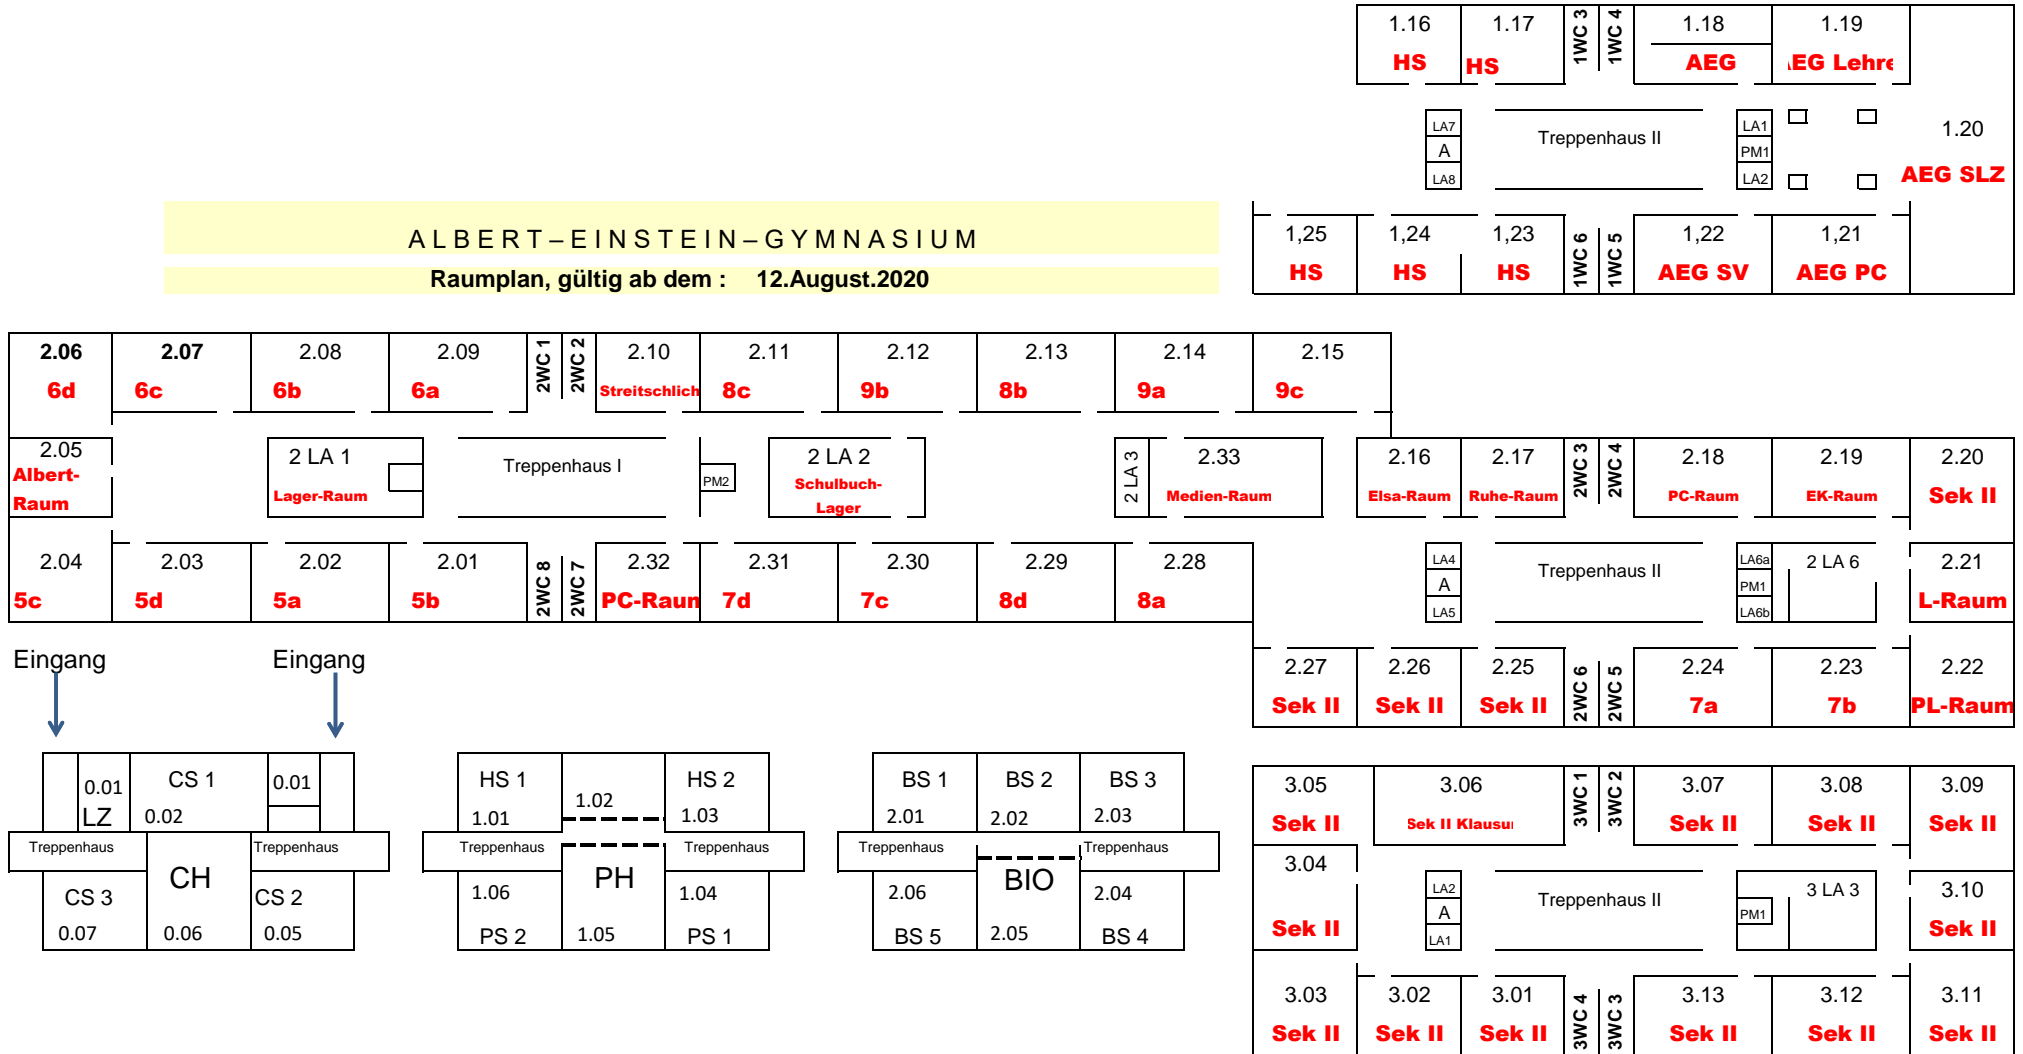

ALBERT-EINSTEIN-GYMNASIUM

Raumplan, gültig ab dem : 12.August.2020

Grüne Türen 1. OG

Gelbe Türen 2. OG

Blaue Türen 3. OG